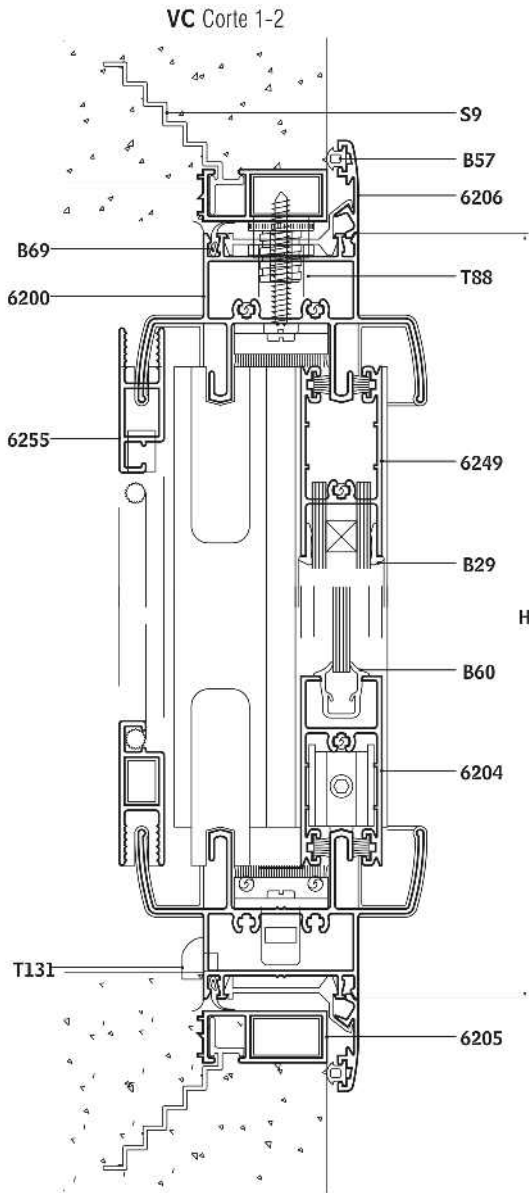

MAIL

INFO@VETRODOMUS.COM.AR

PC Corte 6-7-8

PC / VC Corte 3-4-5

VPC3H Corte 9-10

Detalle encuentro 4 hojas

Detalle guía común

VPC3HCorte 11-12-13-14

VPCVR Corte 15-16

Detalle guia barro

Variante MarCorte a 45°