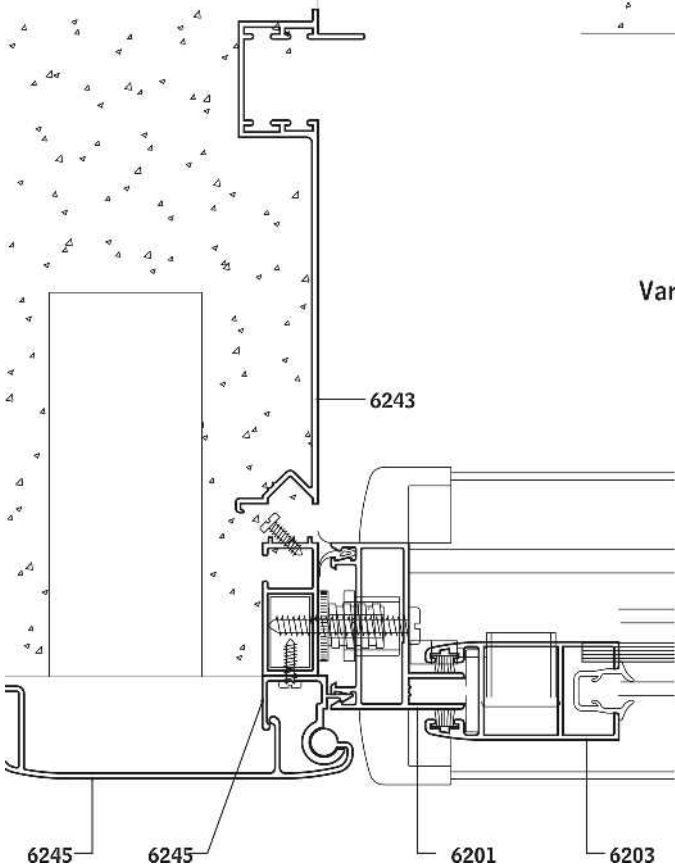

MAIL

INFO@VETRODOMUS.COM.AR

PC Corte 6-7-8

PC / VC Corte 3-4-5

VPC3H Corte 9-10

Detalle encuentro 4 hojas

Detalle guía común

VPC3HCorte 11-12-13-14

VPCVR Corte 15-16

Detalle guia barro

Variante MarCorte a 45°