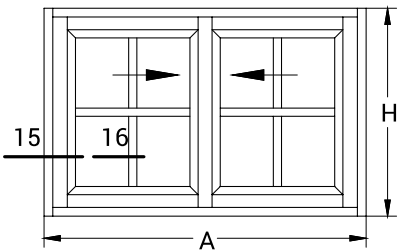

VPCVR
Ventana
y puerta
corrediza
con vidrio
repartido

VPC3H
Ventana
y puerta
corrediza
de 3 hojas

TELEFONOS

+54 9 11 4424 2159 | +54 9 11 3920 7398

MAIL

INFO@VETRODOMUS.COM.AR