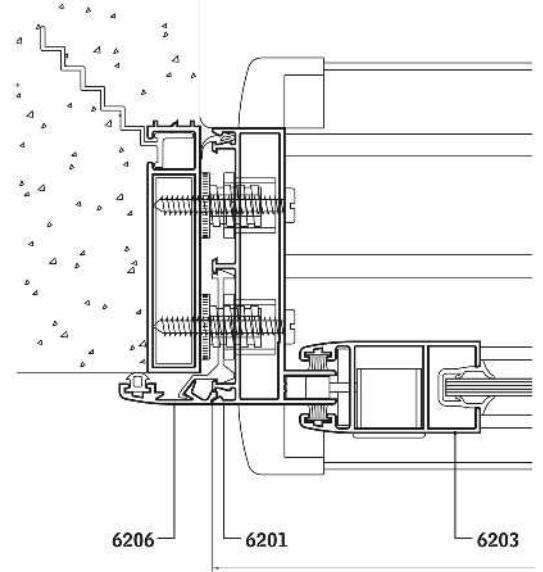

MAIL

INFO@VETRODOMUS.COM.AR

PC Corte 6-7-8

PC / VC Corte 3-4-5

VPC3H Corte 9-10

Detalle encuentro 4 hojas

Detalle guía común

VPC3HCorte 11-12-13-14

VPCVR Corte 15-16

Detalle guia barro

Variante MarCorte a 45°