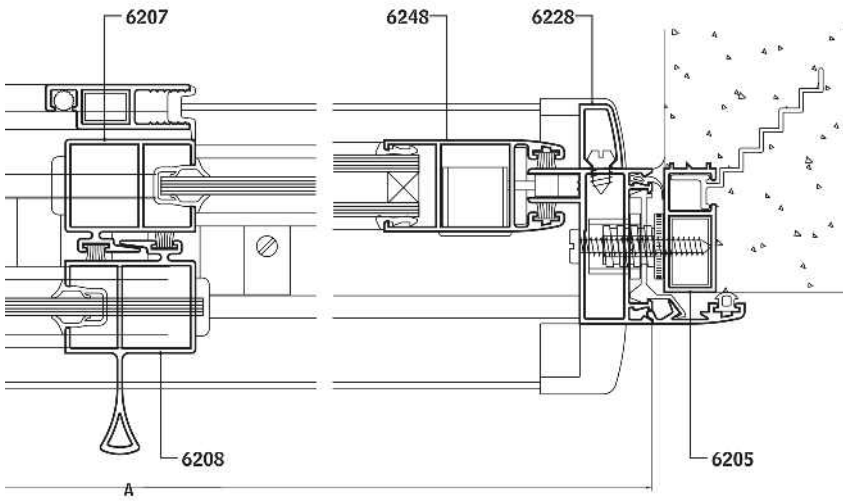

MAIL

INFO@VETRODOMUS.COM.AR

PC Corte 6-7-8

PC / VC Corte 3-4-5

VPC3H Corte 9-10

Detalle encuentro 4 hojas

Detalle guía común

VPC3HCorte 11-12-13-14

VPCVR Corte 15-16

Detalle guia barro

Variante MarCorte a 45°