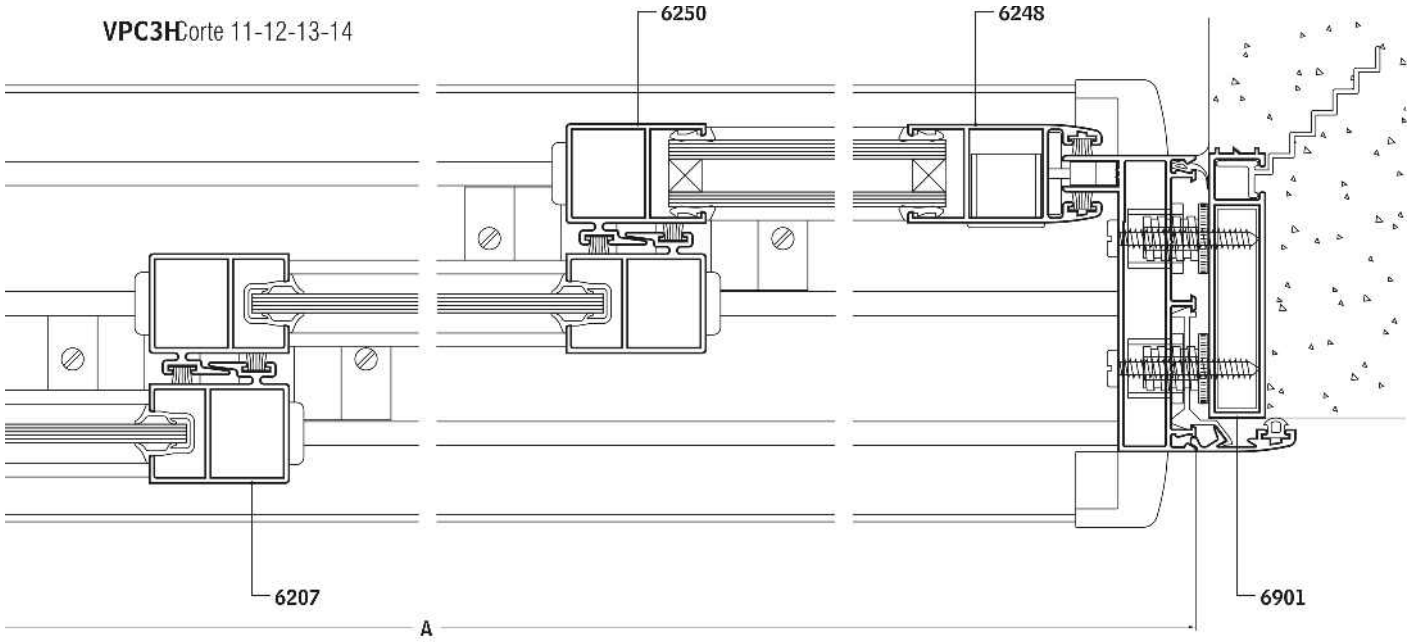

MAIL

INFO@VETRODOMUS.COM.AR

PC Corte 6-7-8

PC / VC Corte 3-4-5

VPC3H Corte 9-10

Detalle encuentro 4 hojas

Detalle guía común

VPC3HCorte 11-12-13-14

VPCVR Corte 15-16

Detalle guia barro

Variante MarCorte a 45°