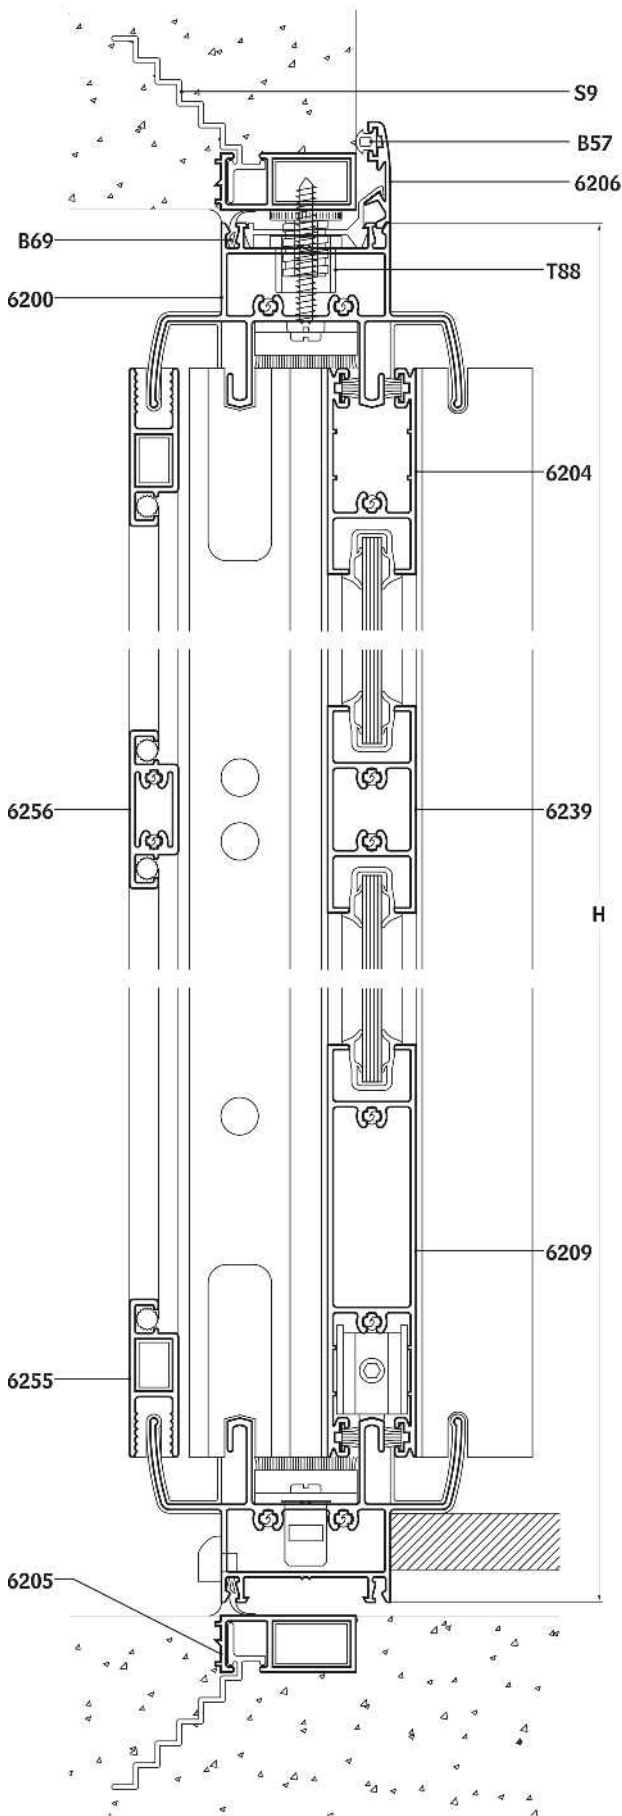

MODENA | Ventana y puerta corredizas

VC
Ventana
corrediza

PC
Puerta
corrediza

VPCVR
Ventana
y puerta
corrediza
con vidrio
repartido

VPC3H
Ventana
y puerta
corrediza
de 3 hojas

TELEFONOS

+54 9 11 4424 2159 | +54 9 11 3920 7398

MAIL

INFO@VETRODOMUS.COM.AR

PC Corte 6-7-8

PC / VC Corte 3-4-5

VPC3H Corte 9-10

Detalle encuentro 4 hojas

Detalle guía común

VPC3HCorte 11-12-13-14

VPCVR Corte 15-16

Detalle guia barro

Variante MarCorte a 45°