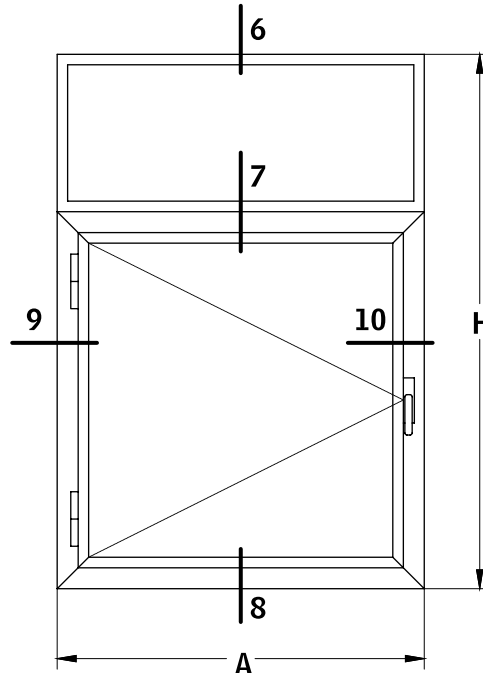

MODENA | Ventana de abrir francesa
Ventana Oscilobatiente
con cámara compensadora

VAR
Ventana
de abrir
Borde recto

VAR2
Ventana
de abrir
Borde recto
de dos hojas

VAC
Ventana
de abrir
Borde curvo

VAC2
Ventana
de abrir
Borde curvo
de dos hojas

VAVD
Ventana
de abrir
Vidrio
repartido

VAC / PF Corte 6-7-8