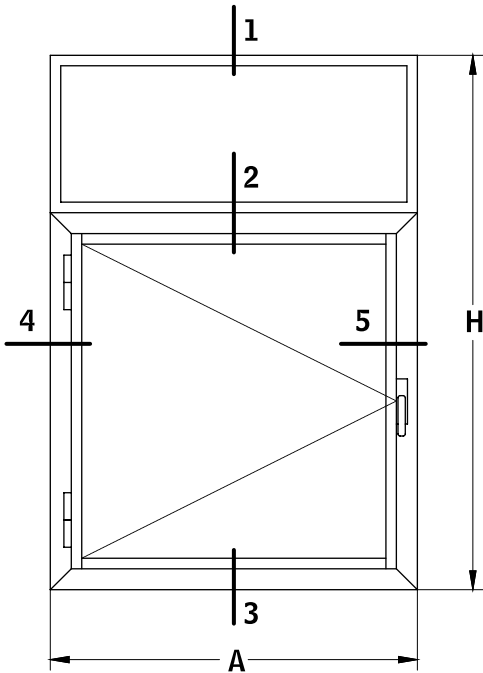

MODENA | Ventana de abrir francesa
Ventana Oscilobatiente
con cámara compensadora

VAR
Ventana
de abrir
Borde recto

VAR2
Ventana
de abrir
Borde recto
de dos hojas

VAC
Ventana
de abrir
Borde curvo

VAC2
Ventana
de abrir
Borde curvo
de dos hojas

VAVD
Ventana
de abrir
Vidrio
repartido

VAC / PF Corte 6-7-8