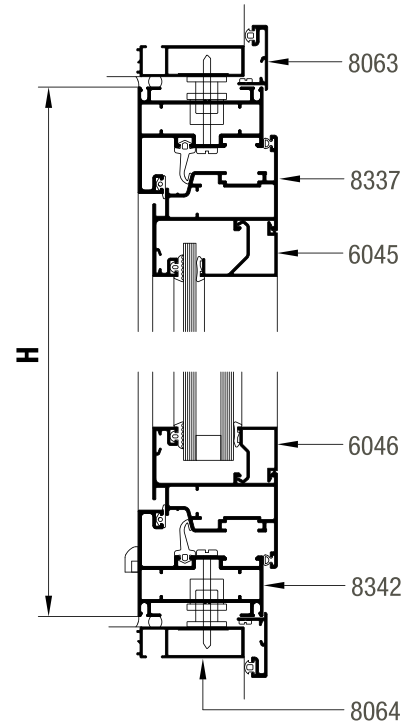

A40 | Ventana oscilobatiente de 1 hoja escalonada

SECCION 3-4

SECCION 1-5-6

TELEFONOS

+54 9 11 4424 2159 | +54 9 11 3920 7398

MAIL

INFO@VETRODOMUS.COM.AR

A40 | Ventana oscilobatiente de 2 hojas escalonada

SECCION 3-4

SECCION 1-5-6