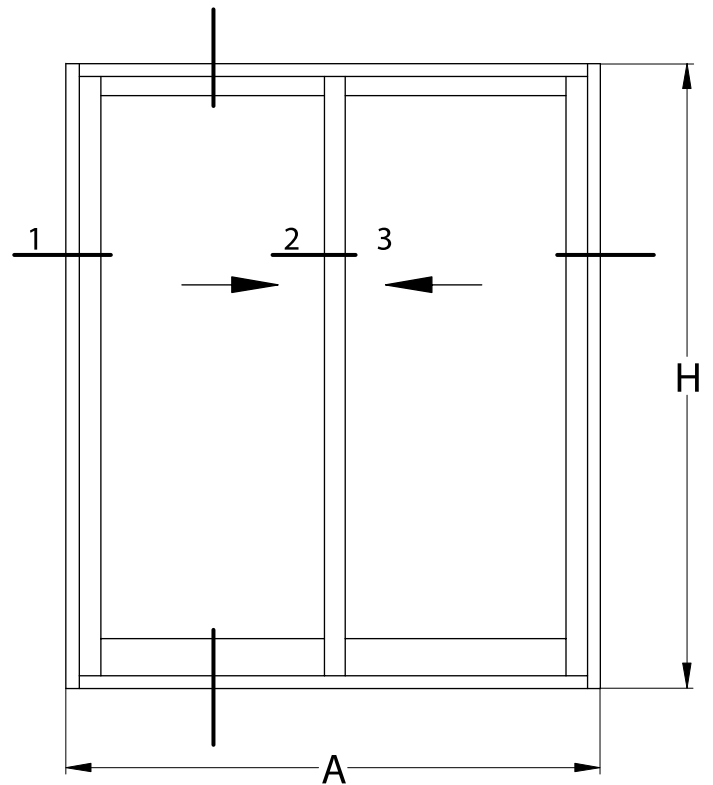

A30 NEW | Corrediza de 2 y 3 hojas

VC Ventana corrediza de 2 hojas

PC Puerta corrediza de 2 hojas

VC4 Ventana corrediza de 4 hojas

PC4 Puerta corrediza de 4 hojas

TELEFONOS

+54 9 11 4424 2159 | +54 9 11 3920 7398

MAIL

INFO@VETRODOMUS.COM.AR

PC Corte 4-5

VC Corte 6
Detalle vidrio repartido

VC/PC Corte 1-2-3

Detalle encuentro central 4 hojas

Detalle guía de cortina común

ESCALA 1:2

VC3 Ventana corrediza de 3 hojas
PC3 Puerta corrediza de 3 hojas

VC3/PC3 Corte 5

VC3 Corte 6

ESCALA 1:2