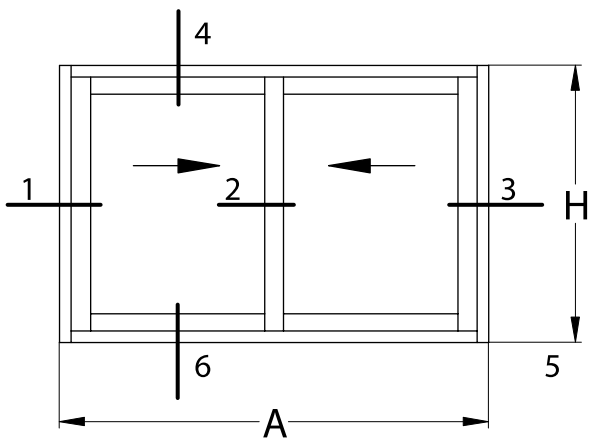

A30 NEW | Corrediza de 2 y 3 hojas

VC Ventana corrediza de 2 hojas

PC Puerta corrediza de 2 hojas

VC4 Ventana corrediza de 4 hojas

PC4 Puerta corrediza de 4 hojas

TELEFONOS

+54 9 11 4424 2159 | +54 9 11 3920 7398

MAIL

INFO@VETRODOMUS.COM.AR

PC Corte 4-5

VC Corte 6
Detalle vidrio repartido

VC/PC Corte 1-2-3

Detalle encuentro central 4 hojas

Detalle guía de cortina común

ESCALA 1:2

VC3 Ventana corrediza de 3 hojas
PC3 Puerta corrediza de 3 hojas

VC3/PC3 Corte 5

VC3 Corte 6

ESCALA 1:2