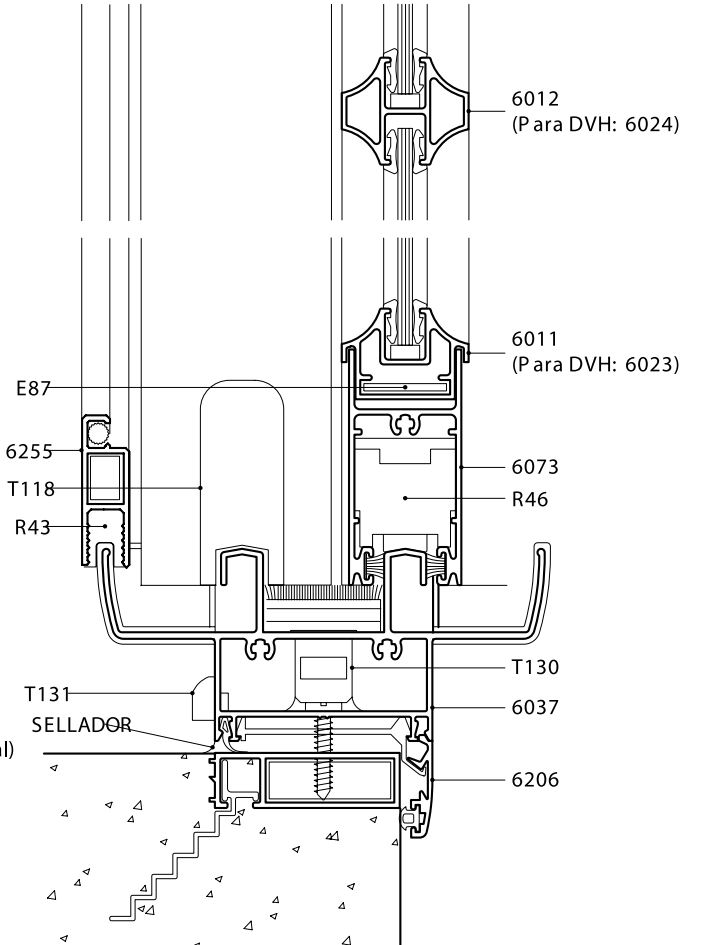

MAIL

INFO@VETRODOMUS.COM.AR

PC Corte 4-5

VC Corte 6
Detalle vidrio repartido

VC/PC Corte 1-2-3

Detalle encuentro central 4 hojas

Detalle guía de cortina común

ESCALA 1:2

VC3 Ventana corrediza de 3 hojas
PC3 Puerta corrediza de 3 hojas

VC3/PC3 Corte 5

VC3 Corte 6

ESCALA 1:2