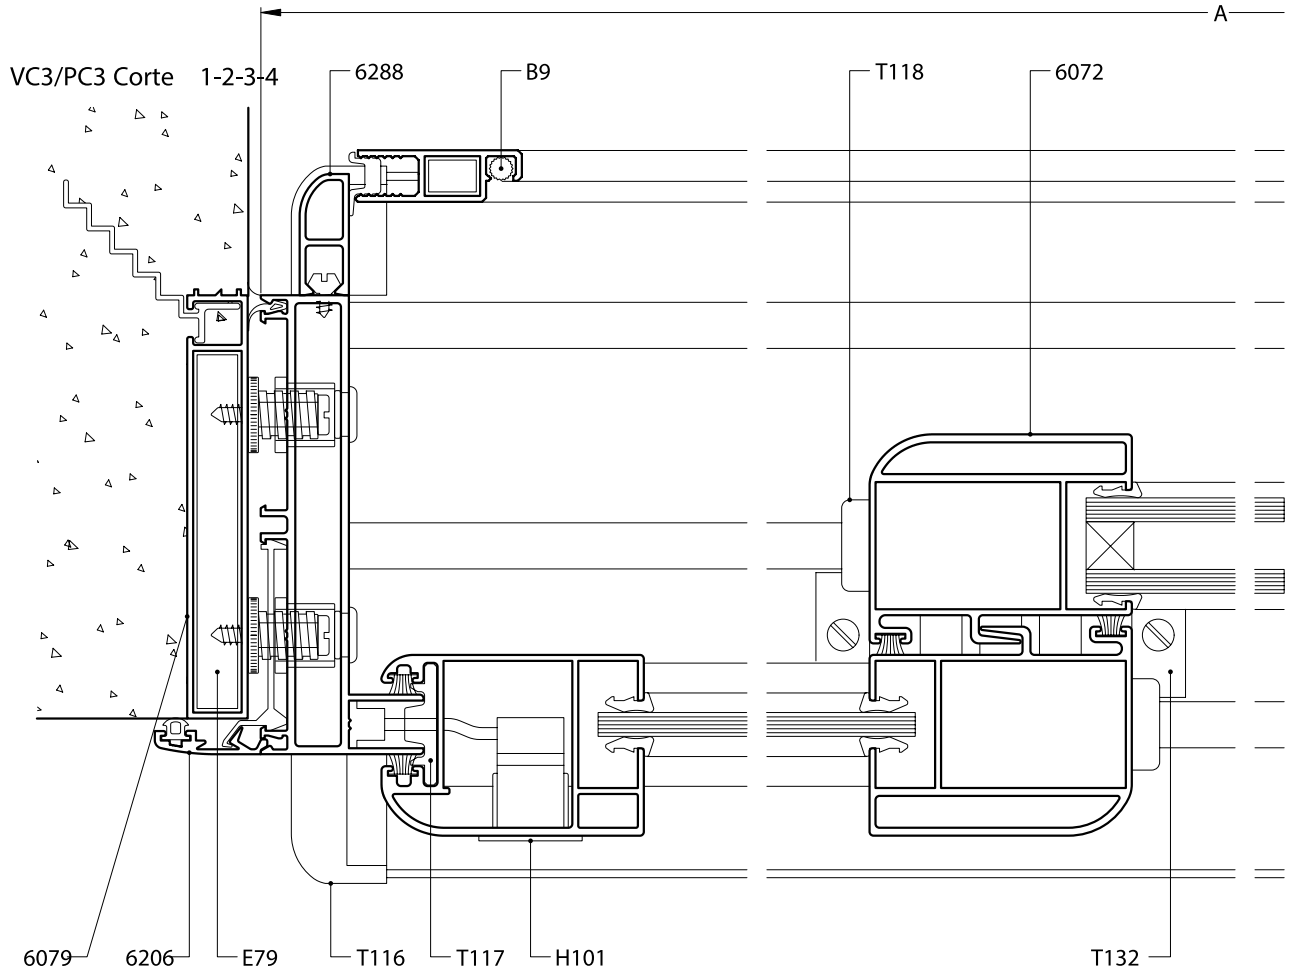

MAIL

INFO@VETRODOMUS.COM.AR

PC Corte 4-5

VC Corte 6
Detalle vidrio repartido

VC/PC Corte 1-2-3

Detalle encuentro central 4 hojas

Detalle guía de cortina común

ESCALA 1:2

VC3 Ventana corrediza de 3 hojas
PC3 Puerta corrediza de 3 hojas

VC3/PC3 Corte 5

VC3 Corte 6

ESCALA 1:2