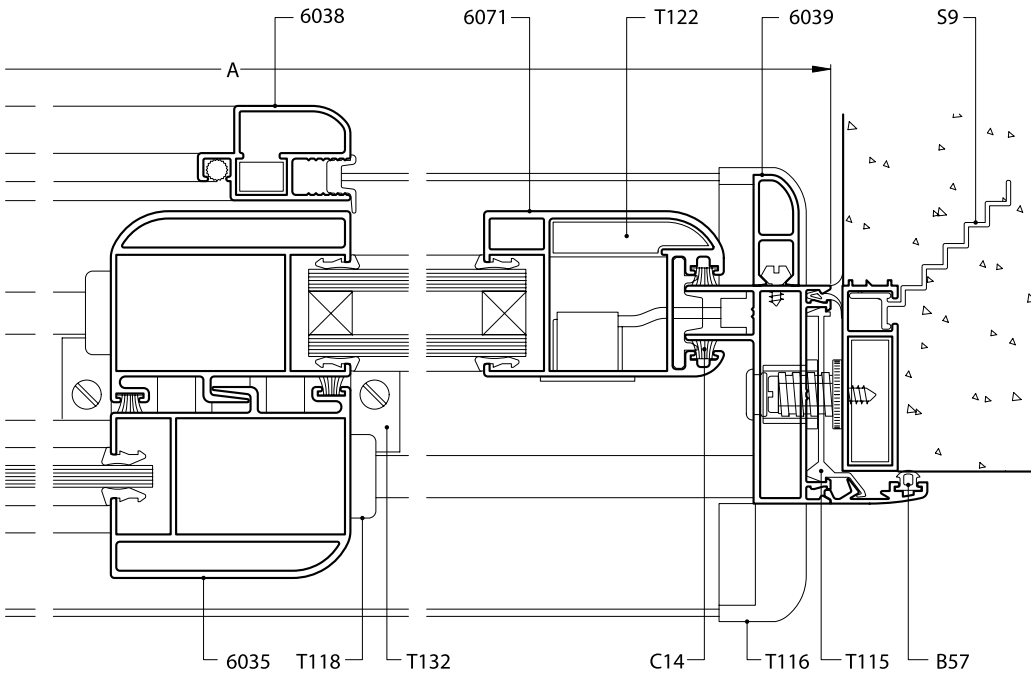

MAIL

INFO@VETRODOMUS.COM.AR

PC Corte 4-5

VC Corte 6
Detalle vidrio repartido

VC/PC Corte 1-2-3

Detalle encuentro central 4 hojas

Detalle guía de cortina común

ESCALA 1:2

VC3 Ventana corrediza de 3 hojas
PC3 Puerta corrediza de 3 hojas

VC3/PC3 Corte 5

VC3 Corte 6

ESCALA 1:2