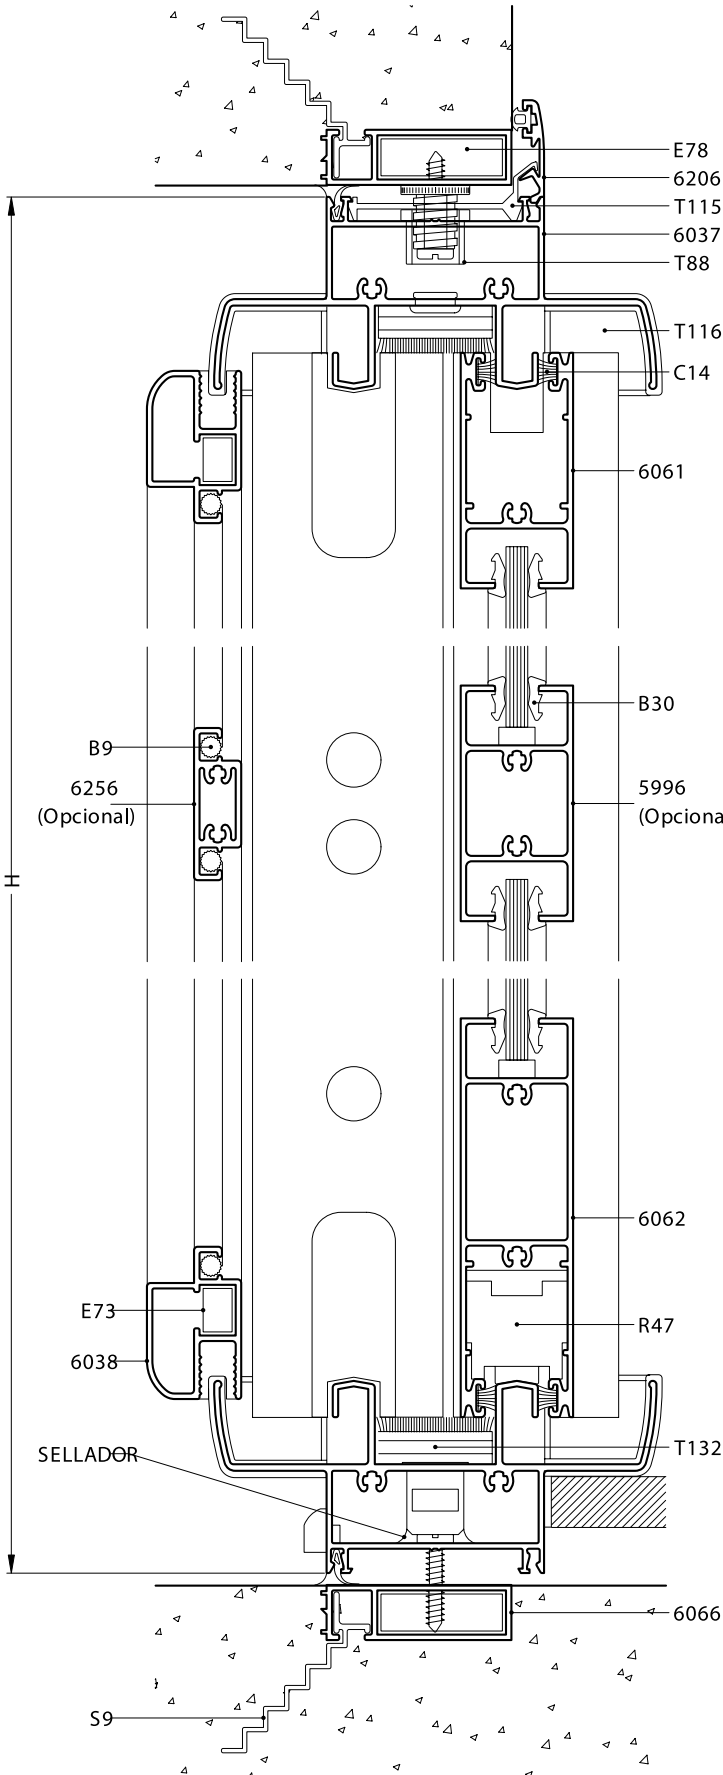

A30 NEW | Corrediza de 2 y 3 hojas

VC Ventana corrediza de 2 hojas

PC Puerta corrediza de 2 hojas

VC4 Ventana corrediza de 4 hojas

PC4 Puerta corrediza de 4 hojas

TELEFONOS

+54 9 11 4424 2159 | +54 9 11 3920 7398

MAIL

INFO@VETRODOMUS.COM.AR

PC Corte 4-5

VC Corte 6
Detalle vidrio repartido

VC/PC Corte 1-2-3

Detalle encuentro central 4 hojas

Detalle guía de cortina común

ESCALA 1:2

VC3 Ventana corrediza de 3 hojas
PC3 Puerta corrediza de 3 hojas

VC3/PC3 Corte 5

VC3 Corte 6

ESCALA 1:2