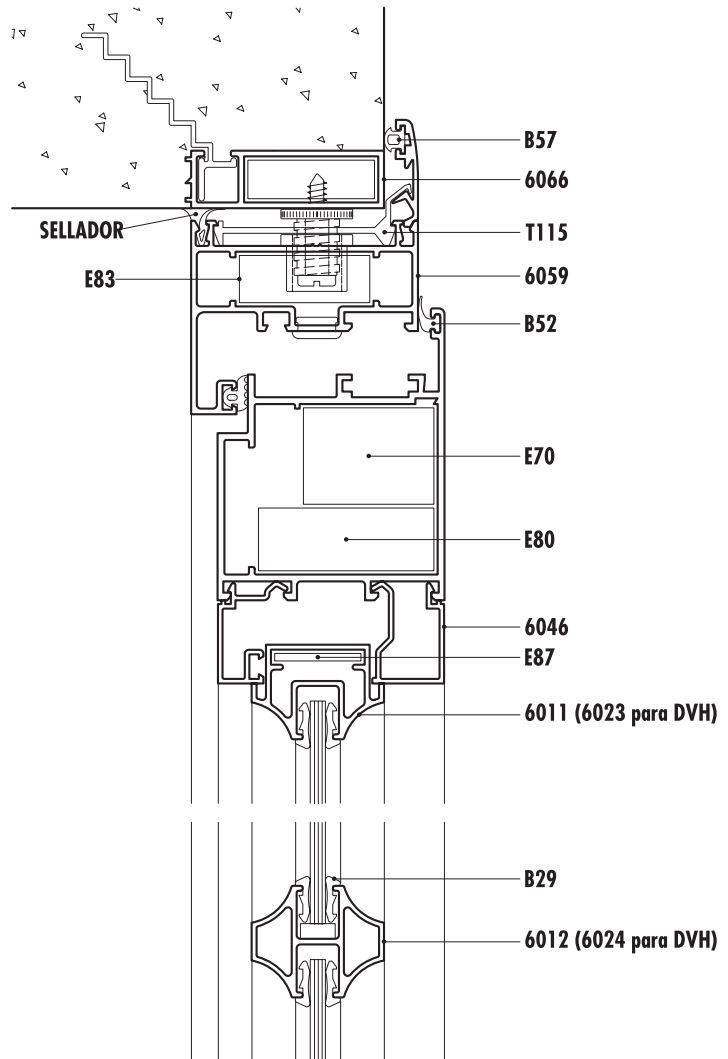

Detalle Vidrio repartido